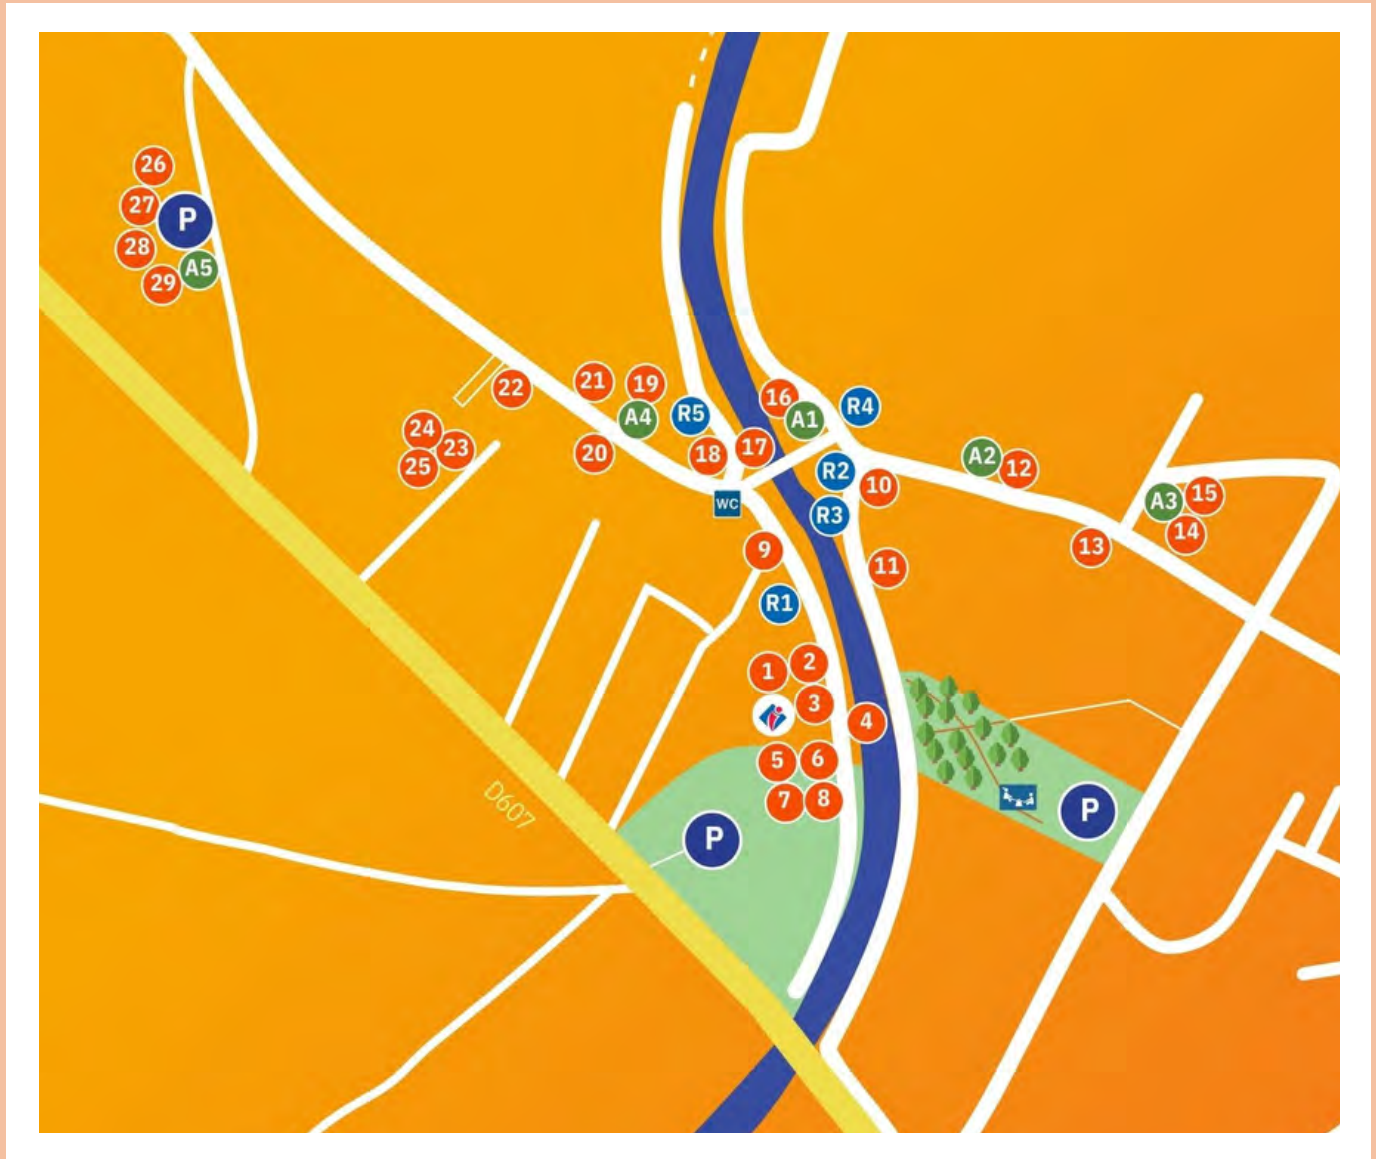

# CATALOGUE

ARTISTES AU SOMAIL 2024 À TÉLÉCHARGER

**30,31/03**  
**01/04** **2024**

**ARTISTES  
AU SOMAIL**

EXPOSITIONS D'ARTISTES  
ATELIERS TOUT PUBLIC

ENTRÉE LIBRE DE 10H À 18H

**PA  
BL**  
LA PALETTE BLEUE

## ARTISTES AU SOMAIL

- 1 : BÉATRICE GERBAUD NIETO
- 2 : CLAUDINE PICARD
- 3 : DOMINIQUE PIVETEAUD
- 4 : OLIVIER FAURE
- 5 : JACQUES FOURCADIER
- 6 : NEJMA HAJI
- 7 : FABIENNE LAHEURTE
- 8 : PATOPALOMO
- 9 : MIRELA VASILE
- 10 : L'INAVOUABLE
- 11 : EMMANUELLE JAMME
- 12 : ELISE GEOFFRION
- 13 : DAVID VANORBEEK
- 14 : BERNADETTE MARTY
- 15 : MICHEL SIDOBRE
- 16 : COTHIE
- 17 : ISABELLE VINCENT
- 18 : PATRICIA PONS ENGELS
- 19 : ERIC EGÉA
- 20 : EDITH BREHAUX
- 21 : THIERRY AUGÉ
- 22 : BARBARA CORBILLON
- 23 : ANTOINE BONNET
- 24 : CATHERINE GAÏO
- 25 : KATIA ORTEGA
- 26 : DELPHINE DENIS
- 27 : ERICK FOURRIER
- 28 : BOB MORSE
- 29 : TATIANA ROZENBLAT

### ARTISTES DES RESTAURANTS

- R1 : L'ESCALE DU SOMAIL
- R2 : L'AUBERGE DU SOMAIL
- R3 : LE COMPTOIR NATURE
- R4 : LE PAUL RIQUET
- R5 : L'Ô À LA BOUCHE